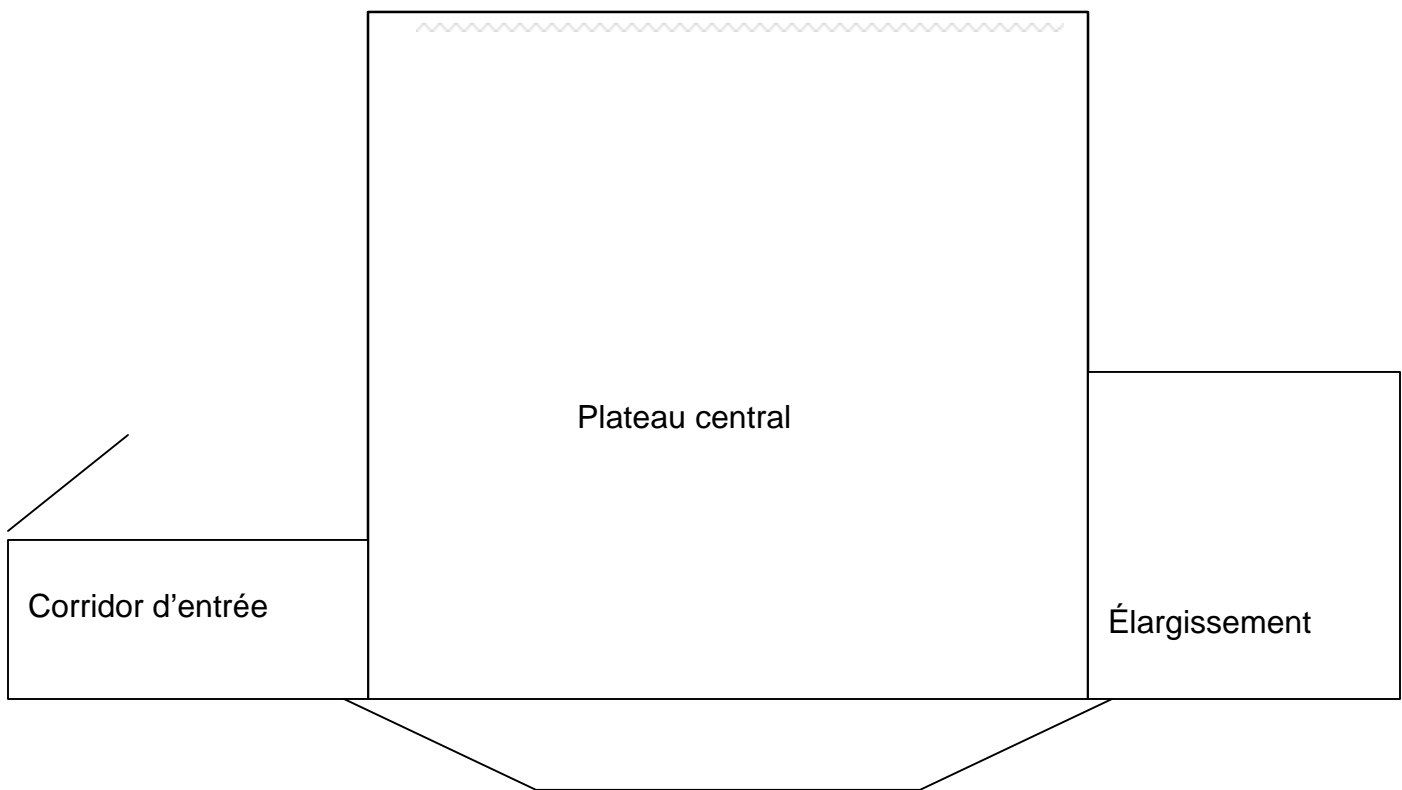

Centre d'Art de Richmond
1010 Principale
Richmond, Qc
J0B 2H0

info@centredartderichmond.ca
819-826-2488

Dimensions de la scène

Le Plateau central mesure 5 mètre de large X 6 mètres de profond

L'élargissement de droite mesure 3 mètres X 3.5 mètres

Hauteur de 3.50 mètre